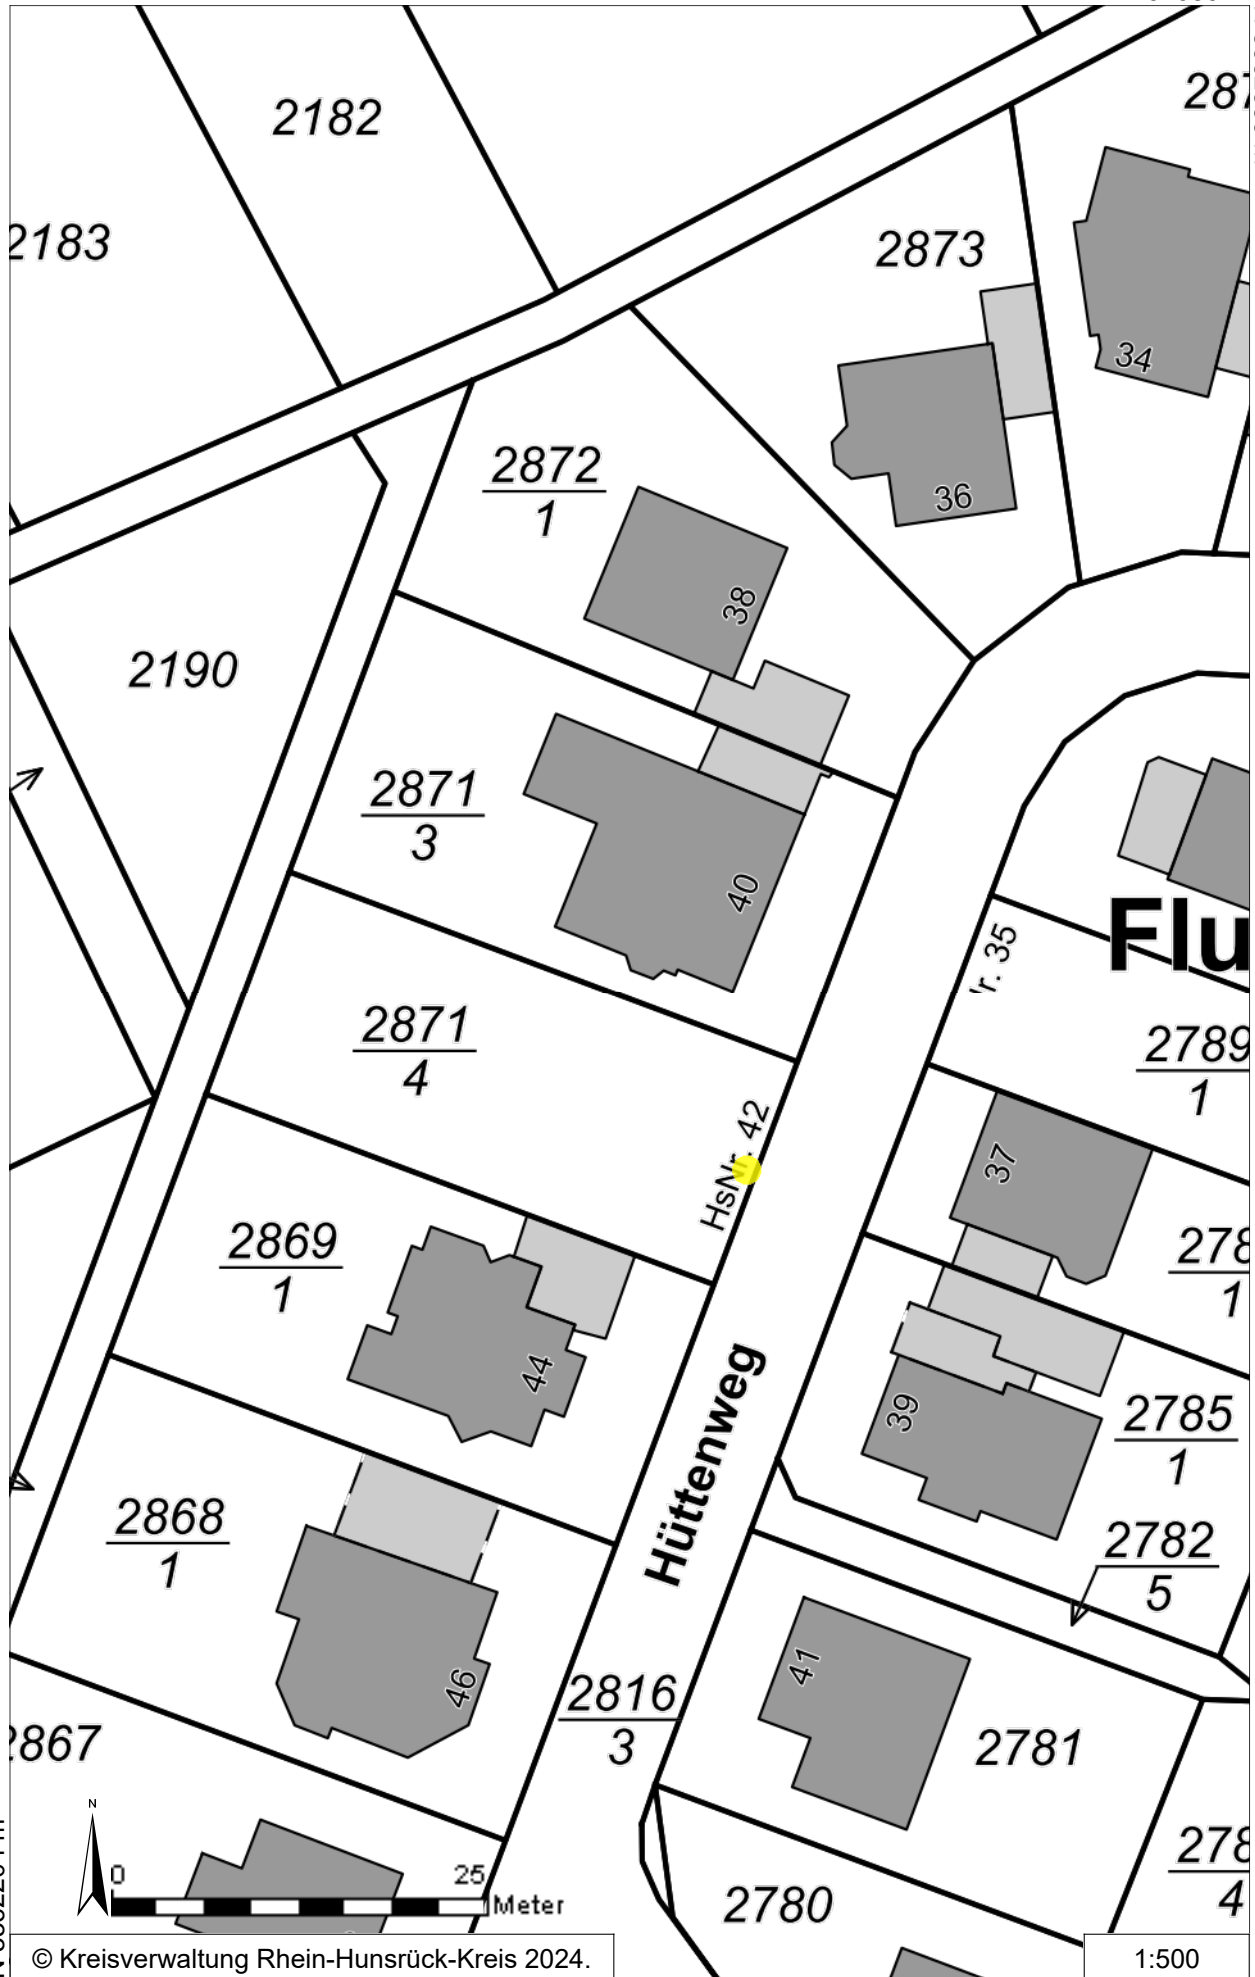

E 401989 m

N 5562335 m

N 5562204 m

© Kreisverwaltung Rhein-Hunsrück-Kreis 2024.

E 401907 m

1:500